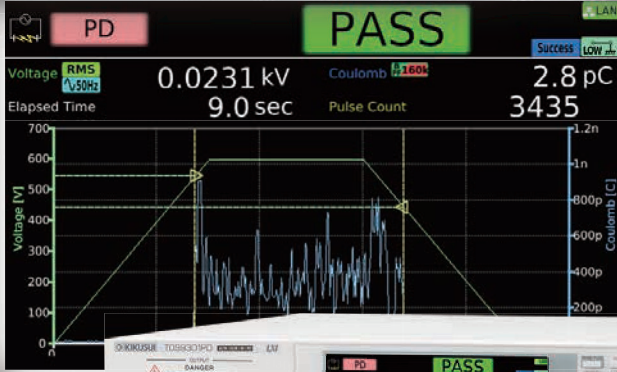

お役立ち情報のご案内

**KIKUSUI
TIPS**

パワーデバイスの評価にはキクスイ製品がオススメ！

耐電圧・絶縁抵抗試験

パワーデバイスの安全性を評価！

パワーデバイスの絶縁耐圧試験は、素子の電極部を短絡させ、筐体のフレーム間に電圧を印加します。菊水電子工業の耐圧試験器は、シンプル操作の扱い易いモデルや最大 10kV の高電圧モデル、多彩な試験に 1 台で対応可能なモデルなど、目的に合わせて機器をご選択いただけます。

● **耐圧試験器 (安全関連試験器)**

型名	標準価格 (税抜)	対応試験項目					
		AC 耐電圧	DC 耐電圧	絶縁抵抗	アース導通	漏洩電流	部分放電
TOS9300	¥ 480,000	●		●			
TOS9301	¥540,000	●	●	●			
TOS9301PD	¥1,080,000	●	●	●			●
TOS9302	¥600,000	●			●		
TOS9303	¥750,000	●	●	●	●		
TOS9303LC	¥1,050,000	●	●	●	●	●	
TOS5302	¥ 278,000	●		●			
TOS5301	¥ 220,000	●	●				
TOS5300	¥ 198,000	●					
TOS5200	¥ 135,000	●					
TOS5101	¥ 420,000	●	●				

AC/DC 耐電圧試験、絶縁抵抗試験に加え、
部分放電試験にも対応。絶縁評価試験を一台に集約！
絶縁評価試験の決定版

NEW

電気安全規格試験マルチアナライザ

TOS9301PD ●標準価格 1,080,000 円
 (税込 1,188,000 円)

TOS9301PD は、電子機器／電子部品を対象とした AC/DC 耐電圧試験、絶縁抵抗試験に加え、部分放電試験にも対応した電気安全規格試験マルチアナライザです。

絶縁性評価に必要な安全試験が 1 台に集約されているので、無駄なく試験に対応できます。研究開発設備、品質保証試験や規格 認証機関の試験設備、生産ラインの設備に適しています。

- AC5kV/100mA、DC7.2kV/100W の耐電圧試験機能
- DC 出力：負極 -1kV/ 正極 7.2kV の絶縁抵抗試験機能
- 絶縁破壊の検出感度を設定可能
- 最大出力電圧 AC5KV、測定範囲 0 ~ 10000PC の部分放電機能と搭載
- LAN/USB/RS232C 標準装備
- 視認性の高いカラー液晶ディスプレイ採用、各試験における測定値や規格概要などを表示
- 高電圧スキャナは、単体で試験器からの出力を分配可能（部分放電試験は除く）当社従来モデル 耐電圧 / 絶縁抵抗試験器 [TOS5300 シリーズ等] との接続も可能 (TOS9320)