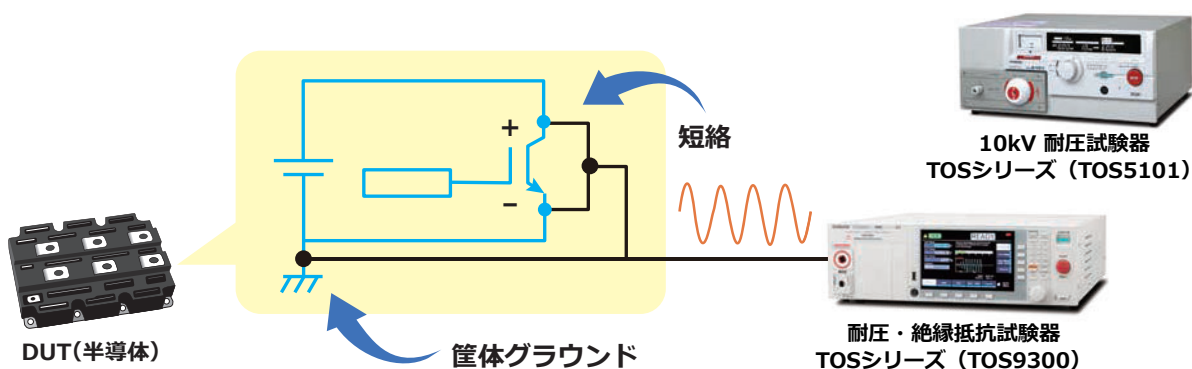

お役立ち情報のご案内

**KIKUSUI
TIPS**

パワーデバイスの評価にはキクスイ製品がオススメ！

耐電圧・絶縁抵抗試験

パワーデバイスの安全性を評価！

パワーデバイスの絶縁耐圧試験は、素子の電極部を短絡させ、筐体のフレーム間に電圧を印加します。菊水電子工業の耐圧試験器は、シンプル操作の扱い易いモデルや最大 10kV の高電圧モデル、多彩な試験に 1 台で対応可能なモデルなど、目的に合わせて機器をご選択いただけます。

● **耐圧試験器 (安全関連試験器)**

型名	標準価格 (税抜)	対応試験項目					
		AC 耐電圧	DC 耐電圧	絶縁抵抗	アース導通	漏洩電流	部分放電
TOS9300	¥ 480,000	●		●			
TOS9301	¥540,000	●	●	●			
TOS9301PD	¥1,080,000	●	●	●			●
TOS9302	¥600,000	●			●		
TOS9303	¥750,000	●	●	●	●		
TOS9303LC	¥1,050,000	●	●	●	●	●	
TOS5302	¥ 278,000	●		●			
TOS5301	¥ 220,000	●	●				
TOS5300	¥ 198,000	●					
TOS5200	¥ 135,000	●					
TOS5101	¥ 420,000	●	●				

AC/DC 耐電圧試験、絶縁抵抗試験に加え、
部分放電試験にも対応。絶縁評価試験を一台に集約！
絶縁評価試験の決定版

NEW

電気安全規格試験マルチアナライザ

TOS9301PD ●標準価格 1,080,000 円
 (税込 1,188,000 円)

TOS9301PD は、電子機器／電子部品を対象とした AC/DC 耐電圧試験、絶縁抵抗試験に加え、部分放電試験にも対応した電気安全規格試験マルチアナライザです。

絶縁性評価に必要な安全試験が 1 台に集約されているので、無駄なく試験に対応できます。研究開発設備、品質保証試験や規格 認証機関の試験設備、生産ラインの設備に適しています。

- AC5kV/100mA、DC7.2kV/100W の耐電圧試験機能
- DC 出力：負極 -1kV/ 正極 7.2kV の絶縁抵抗試験機能
- 絶縁破壊の検出感度を設定可能
- 最大出力電圧 AC5KV、測定範囲 0 ~ 10000PC の部分放電機能と搭載
- LAN/USB/RS232C 標準装備
- 視認性の高いカラー液晶ディスプレイ採用、各試験における測定値や規格概要などを表示
- 高電圧スキャナは、単体で試験器からの出力を分配可能（部分放電試験は除く）当社従来モデル 耐電圧 / 絶縁抵抗試験器 [TOS5300 シリーズ等] との接続も可能 (TOS9320)