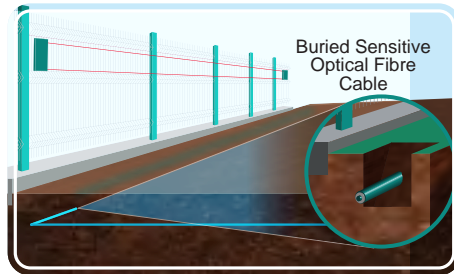

2. MAGUS GeoPS 境界侵入検知システム

- 地下設置型高度境界侵入検知システム (PIDS)
- 侵入者には見えないため、早期に警報を発します。人工知能アルゴリズムを用いて侵入の種類を正確に分類し、複数の同時発生事象を特定できます。
- 人、車両、掘削作業、トンネル掘削作業を検知・分類します。
- 厳しい気候条件下でも正常に動作します。
- CCTV、その他のPIDSシステム、制御盤、外周照明システムなどとの設置・統合が容易です。

3. MAGUS RADAR 周界監視レーダー

- 次世代監視システム
- 高精度レーダー技術で、広大な屋外エリアからコンパクトな設置場所までをカバー
- 複数のバージョンをご用意 — Magusレーダーシリーズの各モデルは、特定の用途に合わせて設計されており、お客様のセキュリティニーズに柔軟かつ高精度に対応します。

統合されたインテリジェントなセキュリティエコシステム

4. MAGUS FOPS 光ファイバー保護システム

- ・光ファイバー保護システム - 高度な境界侵入検知システム (PIDS)
- ・人工知能アルゴリズムを利用して侵入の種類を正確に分類し、複数の同時発生イベントを特定できます。
- ・最大50kmの広範囲を監視
- ・フェンスの乗り越え、切断、掘削、車両侵入などに対する高い検知精度
- ・省エネルギー設計で、停電時や破壊行為時にも動作可能。

5. MAGUS MB Microwave Barrier マイクロ波バリア

- ・最先端の境界警備システム
- ・大規模な屋外エリアや高度なセキュリティが求められる施設に最適
- ・最大300メートルの範囲で侵入を検知します。
- ・高度なアルゴリズムにより誤報を最小限に抑えます。

6. MAGUS LiDAR LiDAR周界侵入検知システム

- ・LiDARは、大きさや速度に関わらず、ミリメートル単位の精度で物体、動き、侵入を検知できます。
- ・悪天候や照明条件下でも安定した動作を実現します。
- ・LiDARとビデオの融合により、正確なアラートを発信し、不要な混乱を軽減します。
- ・広範囲の境界にも対応可能で、セキュリティニーズの拡大にも柔軟に対応できます。
- ・CCTV、照明、入退室管理システムなどの既存システムとのシームレスな互換性を備えています。