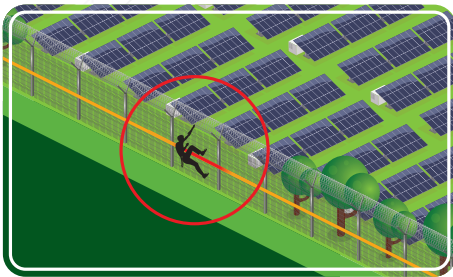

優れた境界警備はここから始まります

高度な境界侵入検知システムで未来を守る

お客様固有のセキュリティ課題に最適な構成を選択してください。

包括的な周辺セキュリティソリューション

MAGUS Suiteは単なる製品群ではなく、統合された包括的で設定可能なセキュリティソリューションです。単一システムが必要な場合でも、完全に統合されたシステムが必要な場合でも、MAGUSはお客様のセキュリティ上の課題に柔軟に対応します。

1. MAGUS FPS Pro 周辺侵入検知システム

- 高度な境界侵入検知システム (PID)
- 高感度ケーブル、加速度計、組み込み型ビデオ解析機能を組み合わせました。
- 標準的なCCTVカメラ、PTZカメラ、その他のセキュリティシステムを組み込み型の物理セキュリティ情報管理 (PSIM) ソフトウェアに統合することで、境界セキュリティに革命をもたらします。

アプリケーション

- キロメートルに及ぶ広大な敷地にも対応可能な拡張性の高いシステム
- タンドアロンソリューションとして、またはあらゆる物理セキュリティ情報管理 (PSIM) ソフトウェアプラットフォーム上の他のセキュリティシステムと統合して動作します。

2. MAGUS GeoPS 境界侵入検知システム

- 地下設置型高度境界侵入検知システム (PIDS)
- 侵入者には見えないため、早期に警報を発します。人工知能アルゴリズムを用いて侵入の種類を正確に分類し、複数の同時発生事象を特定できます。
- 人、車両、掘削作業、トンネル掘削作業を検知・分類します。
- 厳しい気候条件下でも正常に動作します。
- CCTV、その他のPIDSシステム、制御盤、外周照明システムなどとの設置・統合が容易です。

- ・最先端の境界警備システム
- ・大規模な屋外エリアや高度なセキュリティが求められる施設に最適
- ・最大300メートルの範囲で侵入を検知します。
- ・高度なアルゴリズムにより誤報を最小限に抑えます。

6. MAGUS LiDAR LiDAR周界侵入検知システム

- ・LiDARは、大きさや速度に関わらず、ミリメートル単位の精度で物体、動き、侵入を検知できます。
- ・悪天候や照明条件下でも安定した動作を実現します。
- ・LiDARとビデオの融合により、正確なアラートを発信し、不要な混乱を軽減します。
- ・広範囲の境界にも対応可能で、セキュリティニーズの拡大にも柔軟に対応できます。
- ・CCTV、照明、入退室管理システムなどの既存システムとのシームレスな互換性を備えています。