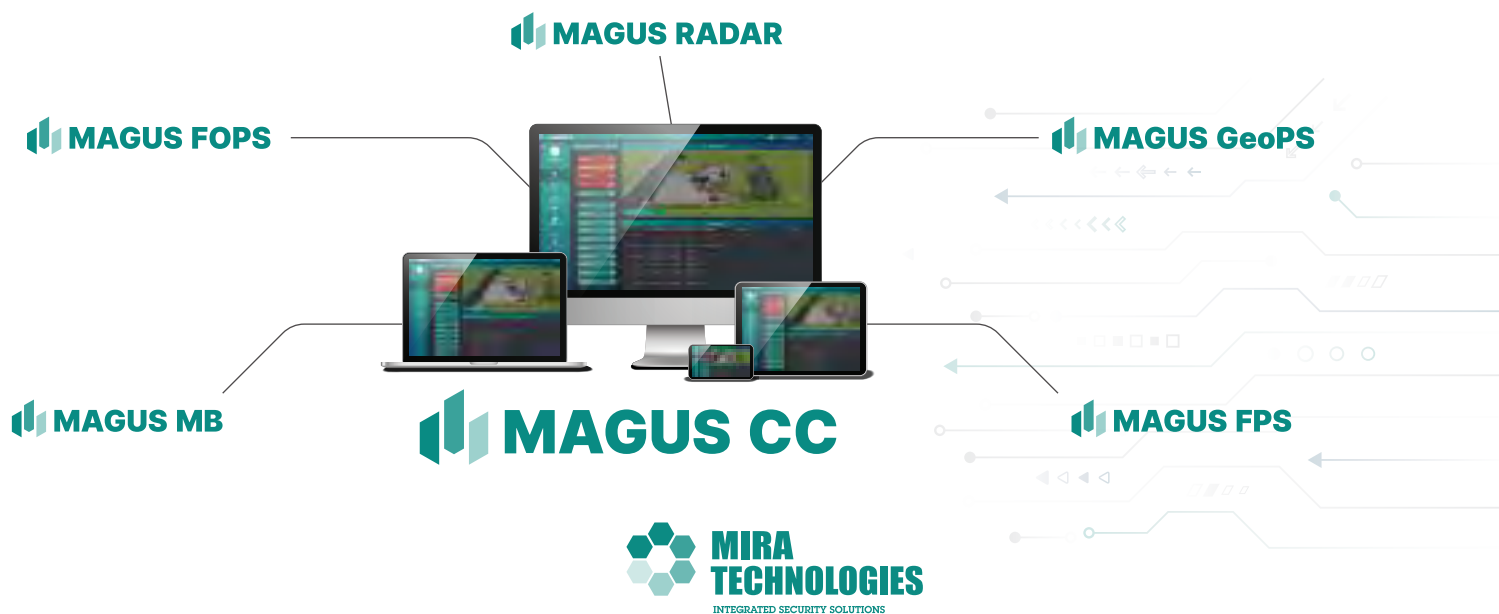

優れた境界警備はここから始まります

高度な境界侵入検知システムで未来を守る

お客様固有のセキュリティ課題に最適な構成を選択してください。

包括的な周辺セキュリティソリューション

MAGUS Suiteは単なる製品群ではなく、統合された包括的で設定可能なセキュリティソリューションです。単一システムが必要な場合でも、完全に統合されたシステムが必要な場合でも、MAGUSはお客様のセキュリティ上の課題に柔軟に対応します。

1. MAGUS FPS Pro 周辺侵入検知システム

- 高度な境界侵入検知システム (PID)
- 高感度ケーブル、加速度計、組み込み型ビデオ解析機能を組み合わせました。
- 標準的なCCTVカメラ、PTZカメラ、その他のセキュリティシステムを組み込み型の物理セキュリティ情報管理 (PSIM) ソフトウェアに統合することで、境界セキュリティに革命をもたらします。

アプリケーション

- キロメートルに及ぶ広大な敷地にも対応可能な拡張性の高いシステム
- タンドアロンソリューションとして、またはあらゆる物理セキュリティ情報管理 (PSIM) ソフトウェアプラットフォーム上の他のセキュリティシステムと統合して動作します。

2. MAGUS GeoPS 境界侵入検知システム

- 地下設置型高度境界侵入検知システム (PIDS)
- 侵入者には見えないため、早期に警報を発します。人工知能アルゴリズムを用いて侵入の種類を正確に分類し、複数の同時発生事象を特定できます。
- 人、車両、掘削作業、トンネル掘削作業を検知・分類します。
- 厳しい気候条件下でも正常に動作します。
- CCTV、その他のPIDSシステム、制御盤、外周照明システムなどとの設置・統合が容易です。

- ・光ファイバー保護システム - 高度な境界侵入検知システム (PIDS)
- ・人工知能アルゴリズムを利用して侵入の種類を正確に分類し、複数の同時発生イベントを特定できます。
- ・最大50kmの広範囲を監視
- ・フェンスの乗り越え、切断、掘削、車両侵入などに対する高い検知精度
- ・省エネルギー設計で、停電時や破壊行為時にも動作可能。

5. MAGUS MB Microwave Barrier マイクロ波バリア