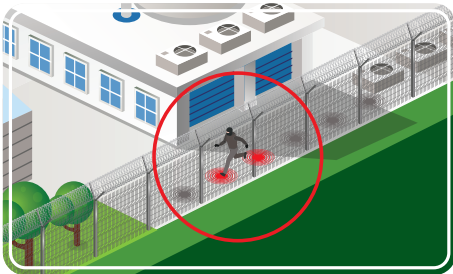

優れた境界警備はここから始まります

高度な境界侵入検知システムで未来を守る

お客様固有のセキュリティ課題に最適な構成を選択してください。

包括的な周辺セキュリティソリューション

MAGUS Suiteは単なる製品群ではなく、統合された包括的で設定可能なセキュリティソリューションです。単一システムが必要な場合でも、完全に統合されたシステムが必要な場合でも、MAGUSはお客様のセキュリティ上の課題に柔軟に対応します。

1. MAGUS FPS Pro 周辺侵入検知システム

- 高度な境界侵入検知システム (PID)
- 高感度ケーブル、加速度計、組み込み型ビデオ解析機能を組み合わせました。
- 標準的なCCTVカメラ、PTZカメラ、その他のセキュリティシステムを組み込み型の物理セキュリティ情報管理 (PSIM) ソフトウェアに統合することで、境界セキュリティに革命をもたらします。

アプリケーション

- キロメートルに及ぶ広大な敷地にも対応可能な拡張性の高いシステム
- タンドアロンソリューションとして、またはあらゆる物理セキュリティ情報管理 (PSIM) ソフトウェアプラットフォーム上の他のセキュリティシステムと統合して動作します。

2. MAGUS GeoPS 境界侵入検知システム

- 地下設置型高度境界侵入検知システム (PIDS)
- 侵入者には見えないため、早期に警報を発します。人工知能アルゴリズムを用いて侵入の種類を正確に分類し、複数の同時発生事象を特定できます。
- 人、車両、掘削作業、トンネル掘削作業を検知・分類します。
- 厳しい気候条件下でも正常に動作します。
- CCTV、その他のPIDSシステム、制御盤、外周照明システムなどとの設置・統合が容易です。

- ・最先端の境界警備システム
- ・大規模な屋外エリアや高度なセキュリティが求められる施設に最適
- ・最大300メートルの範囲で侵入を検知します。
- ・高度なアルゴリズムにより誤報を最小限に抑えます。

6. MAGUS LiDAR LiDAR周界侵入検知システム

- ・LiDARは、大きさや速度に関わらず、ミリメートル単位の精度で物体、動き、侵入を検知できます。
- ・悪天候や照明条件下でも安定した動作を実現します。
- ・LiDARとビデオの融合により、正確なアラートを発信し、不要な混乱を軽減します。
- ・広範囲の境界にも対応可能で、セキュリティニーズの拡大にも柔軟に対応できます。
- ・CCTV、照明、入退室管理システムなどの既存システムとのシームレスな互換性を備えています。